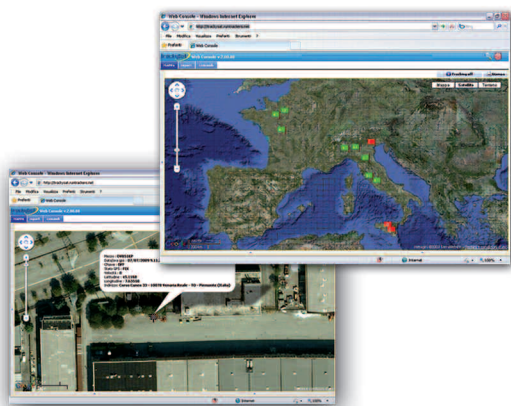

KIT SMART

- Sistema di localizzazione satellitare GPS
- Sistema di comunicazione GSM/GPRS
- Batteria tampone ricaricabile
- SIM CARD GSM/GPRS con traffico telefonico
- Pulsante Emergenze
- Antenna GSM
- Antenna GPS